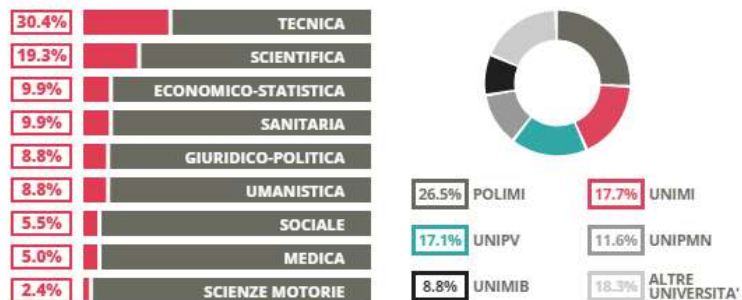

GIORGIO SPEZIA

INDIRIZZO SCIENTIFICO
VIA MENOTTI 57, DOMODOSSOLA (VERBANO CUSIO OSSOLA)

Indice FGA: **78.69/100**

Forchetta: [73.62- 84.01]

TASSI D'ISCRIZIONE E ABBANDONO

- Non si immatricolano
- Si immatricolano e non superano il I anno
- Si immatricolano e superano il I anno

COSA SCELGONO GLI IMMAMTRICOLATI?

Quali sono le aree disciplinari piú gettonate dai diplomati di questa scuola? E in quali atenei si immatricolano con maggior frequenza?

CONFRONTA