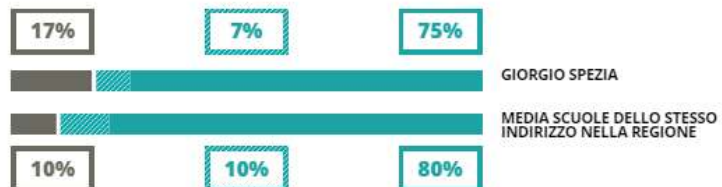

GIORGIO SPEZIA

INDIRIZZO SCIENTIFICO
VIA MENOTTI 57, DOMODOSSOLA (VERBANO CUSIO OSSOLA)

Indice FGA: **78.69/100**

Forchetta: [73.62- 84.01]

TASSI D'ISCRIZIONE E ABBANDONO

- Non si immatricolano
- Si immatricolano e non superano il I anno
- Si immatricolano e superano il I anno